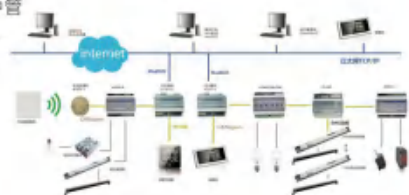

主营产品

MAIN PRODUCTS

物联网建筑管理平台

物联网建筑管理平台运用现代计算机网络技术、通信技术、大数据、信息安全技术，针对综合体、公建、医院等建筑进行总体规划，对建筑内所有机电设备进行全面的监控和管理，从而提高建筑的综合使用功能和物业管理效率，确保建筑内所有设备处于高效、节能的最佳状态，提供一个安全、舒适的工作环境。

建筑设备监控系统

建筑设备监控系统对冷热源、空气、给排水、供配电、电梯、扶梯等设备进行集中管理及控制，保证建筑主要设备的稳定运行。

系统优势及架构

智能照明系统

智能照明系统是将建筑中的所有照明设备进行集中管理和控制，实现定时、联动、场景、远传等功能。

系统优势及架构

智能环境监控系统

智能环境监控系统是通过监测建筑中的温湿度、有害气体、可燃气体等环境参数进行监测，并采取相应设备的控制动作。

产品及监测参数

传感器

能源计量子系统

能源计量子系统是利用有线、无线的技术实现建筑体内水、电、气等数据的采集、诊断、分析，实施有效管理，由此达到节能降耗的目的。

系统架构

能耗数据采集终端

无线LoRa控制

物联网设备子系统

物联网设备子系统通过各种物联网通讯技术（RFID、二维码、LORA等技术），将建筑体内所有机电设备的信息进行采集，全面实现机电设备的联网、管理和运维。