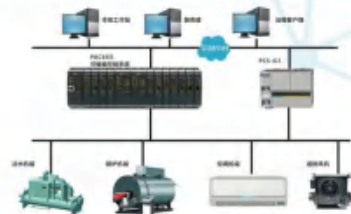

主营产品

MAIN PRODUCTS

物联网建筑管理平台

物联网建筑管理平台运用现代计算机网络技术、通信技术、大数据、信息安全技术，针对综合体、公建、医院等建筑进行总体规划，对建筑内所有机电设备进行全面的监控和管理，从而提高建筑的综合使用功能和物业管理效率，确保建筑内所有设备处于高效、节能的最佳状态，提供一个安全、舒适的工作环境。

建筑设备监控系统

建筑设备监控系统对冷热源、空气、给排水、供配电、电梯、扶梯等设备进行集中管理及控制，保证建筑主要设备的稳定运行。

系统优势及架构

智能照明系统

智能照明系统是将建筑中的所有照明设备进行集中管理和控制，实现定时、联动、场景、远传等功能。

系统优势及架构

智能环境监控系统

智能环境监控系统是通过监测建筑中的温湿度、有害气体、可燃气体等环境参数进行监测，并采取相应设备的控制动作。

产品及监测参数

传感器

能源计量子系统

能源计量子系统是利用有线、无线的技术实现建筑体内水、电、气等数据的采集、诊断、分析，实施有效管理，由此达到节能降耗的目的。

系统架构

能耗数据采集终端

无线LoRa控制

物联网设备子系统

物联网设备子系统通过各种物联网通讯技术（RFID、二维码、LORA等技术），将建筑体内所有机电设备的信息进行采集，全面实现机电设备的联网、管理和运维。