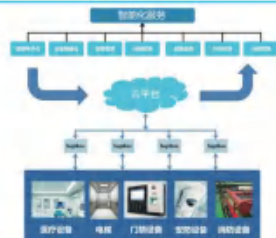

物联网设备子系统

物联网设备子系统通过各种物联网通讯技术（RFID、二维码、LORA等技术），将建筑体内所有机电设备的信息进行采集，全面实现机电设备的联网、管理和运维。