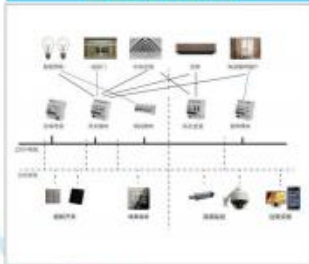

解决方案以及典型业绩

SOLUTIONS AND TYPICAL PERFORMANCE

源创智控医院整体解决方案

CENTRAL CONTROL AND YUNCTRL HOSPITAL OVERALL SOLUTION

中央控制室

CENTRAL CONTROL ROOM

智能照明系统

楼宇自控系统

能源管理系统

源创智控典型业绩

CENTRAL CONTROL AND GENJI CREATE TYPICAL PERFORMANCE

医院
HOSPITAL

项目所在地	项目名称
海南	中国人民解放军总医院项目
浙江	解放军117医院项目
深圳	深圳市福田区人民医院项目
定州	定州人民医院项目
成都	成都妇女儿童医学中心项目

项目所在地	项目名称
白银	白银市第一人民医院项目
浙江	海宁中国皮革城项目
陕西	陕西中医药大学第二附属医院项目
北京	北京康泽医院项目
西安	西安西京医院项目

项目所在地	项目名称
镇江	镇江广电广场项目
长春	长春广电广场项目
宁波	宁波广电广场项目
成都	成都广电广场项目
昆明	昆明世博园国际会议中心项目

项目所在地	项目名称
石家庄	石家庄经济学院项目
郑州	郑州金水区项目
南昌	南昌广电广场项目
赣州	赣州新城市广场项目
西安	西安中街项目

商业
综合体
COMMERCIAL COMPLEX

交通枢纽
TRANSPORTATION HUB

项目所在地	项目名称
长沙	长沙地铁项目
泰山	泰山地铁项目
赣州	赣州地铁项目
张家界	张家界地铁项目
天津	天津地铁项目

项目所在地	项目名称
南通	南通火车站项目
沈阳	沈阳地铁项目
北京	北京地铁项目
西安	西安地铁项目
台州	台州地铁项目

市政
MUNICIPAL

项目所在地	项目名称
青岛	青岛地铁项目
昆明	昆明地铁项目
沈阳	沈阳地铁项目
台州	台州地铁项目
襄阳	襄阳地铁项目

项目所在地	项目名称
北京	北京地铁项目
包头	包头地铁项目
宁波	宁波地铁项目
南京	南京地铁项目
廊坊	廊坊地铁项目